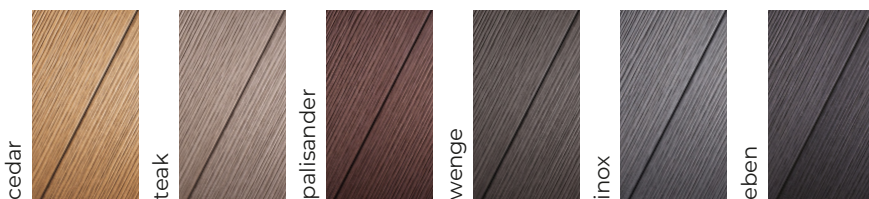

FOREST / RUSTIC

profil	premer	debelina	standardna dolžina	dolžina po meri	teža
	120 mm	11 mm	3 m	-	1,7 kg/lm
	150 mm	19 mm	4 m	-	3,4 kg/lm