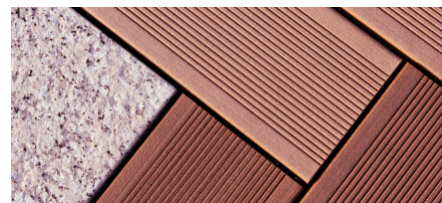

Originalni, patentirani polimer/les sestava izdelkov TERAFEST® omogoča jih zlahka upognete v širok razpon netipičnih oblik. Ali imate oval bazen ali vročo kupelj? Ni problema! TERAFEST® izdelki se zlahka prilagodijo njihovim krivulje. S TERAFEST® -om niste nikoli omejeno na prave kote.