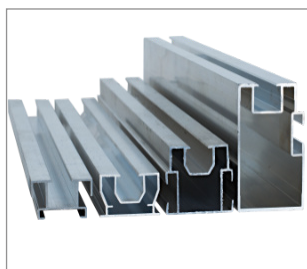

FOREST

profil	premer	debelina	standardna dolžina	dolžina po meri	teža
	195 mm	22 mm	4 m	-	4,8 kg/lm

TERAFEST® DODATKI

WPC PRITRDILNI SISTEM

Sponke in vijaki iz nerjavečega jekla, ki so odporni na klor in slano vodo, omogočajo enostavno pritrditev oblog na nosilce.

VELIKI TRAMI

MAJHNI TRAMI

premer	debelina	standardna dolžina	dolžina po meri	teža
50 mm	50 mm	3/4 m	–	2,3 kg/lm
50 mm	30 mm	3/4 m	–	1,4 kg/lm

AL PRITRDILNI SISTEM

Ta sistem ponuja vse, kar potrebujete za hitro montažo talne obloge: aluminijaste tramove, sponke in drugi pritrdilni material. Omogoča večjo nosilnost konstrukcije.