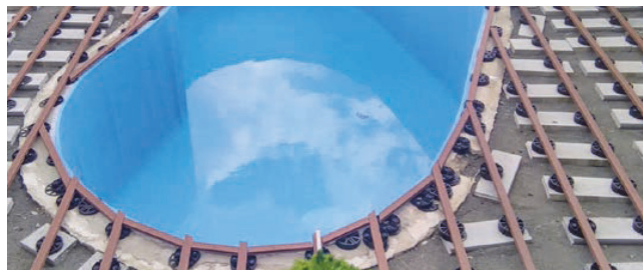

FOREST

profil	premer	debelina	standardna dolžina	dolžina po meri	teža
	195 mm	22 mm	4 m	-	4,8 kg/lm

TERAFEST® DODATKI

WPC PRITRDILNI SISTEM

Sponke in vijaki iz nerjavečega jekla, ki so odporni na klor in slano vodo, omogočajo enostavno pritrditev oblog na nosilce.

VELIKI TRAMI

MAJHNI TRAMI

premer	debelina	standardna dolžina	dolžina po meri	teža
50 mm	50 mm	3/4 m	–	2,3 kg/lm
50 mm	30 mm	3/4 m	–	1,4 kg/lm

AL PRITRDILNI SISTEM

Ta sistem ponuja vse, kar potrebujete za hitro montažo talne obloge: aluminijaste tramove, sponke in drugi pritrdilni material. Omogoča večjo nosilnost konstrukcije.