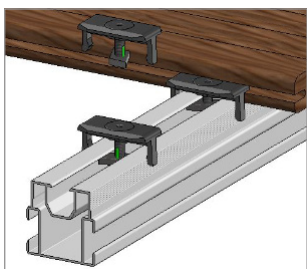

FOREST

profil	premer	debelina	standardna dolžina	dolžina po meri	teža
	195 mm	22 mm	4 m	-	4,8 kg/lm

TERAFEST® DODATKI

WPC PRITRDILNI SISTEM

Sponke in vijaki iz nerjavečega jekla, ki so odporni na klor in slano vodo, omogočajo enostavno pritrditev oblog na nosilce.

VELIKI TRAMI

MAJHNI TRAMI

premer	debelina	standardna dolžina	dolžina po meri	teža
50 mm	50 mm	3/4 m	–	2,3 kg/lm
50 mm	30 mm	3/4 m	–	1,4 kg/lm

AL PRITRDILNI SISTEM

Ta sistem ponuja vse, kar potrebujete za hitro montažo talne obloge: aluminijaste tramove, sponke in drugi pritrdilni material. Omogoča večjo nosilnost konstrukcije.