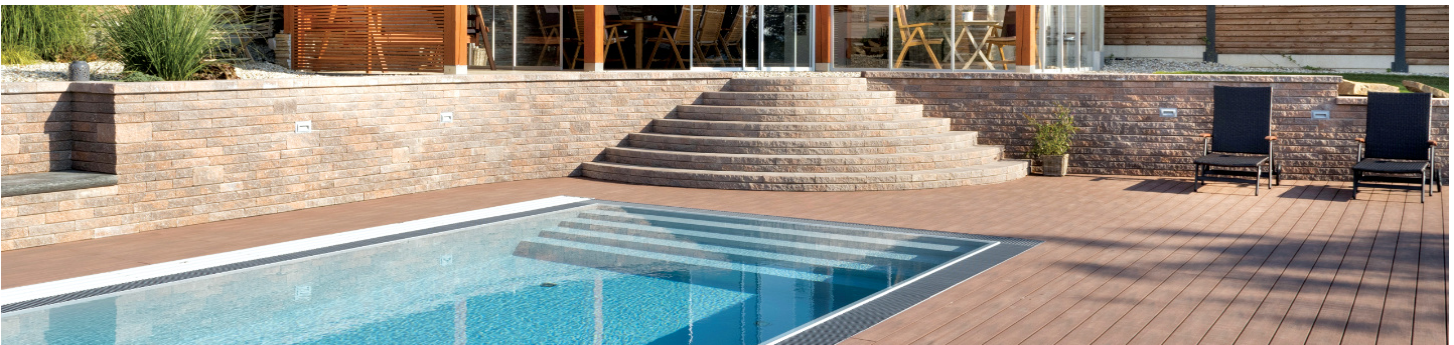

IZDELANO V EVROPSKI UNIJI

TERAFEST® ima ponosno sedež v osrčju Evrope.

GARANCIJA DO 25 LET

Popolnoma zaupamo svojim izdelkom. Zato nudimo garancijo do 25 let.

PROTIZDRSNA POVRŠINA

TERAFEST® decking ima napredno protizdršno površino in se za razliko od lesa nikoli ne cepi.

NIZKI STROŠKI VZDRŽEVANJA

TERAFEST® uporablja zelo trpežne, barvno obstojne materiale, ki ne zahtevajo barvanja, voskanja, madežev ali olja.

EKOLOŠKO BREZ PVC-ja

TERAFEST® ne vsebuje PVC-ja in ga je mogoče 100% reciklirati.

**VEČ
INFORMACIJ**

WPC – WOODPLASTIC a.s.

Bukovany 181 __ 257 41 Týnec nad Sázavou __ Češka
+420 321 001 523 __ info@woodplastic.eu __ www.woodplastic.eu